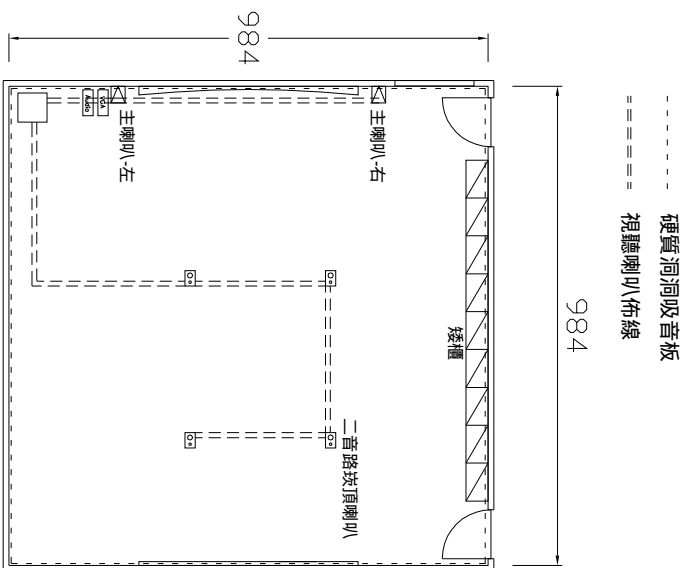

音樂教室音響設備位置圖

所有音響設備佈線線均須配合裝修工程，均需隱蔽方式施工，若須打除均由承包商自行吸收

音樂教室音響設備系統圖

音樂教室音響設備系統圖