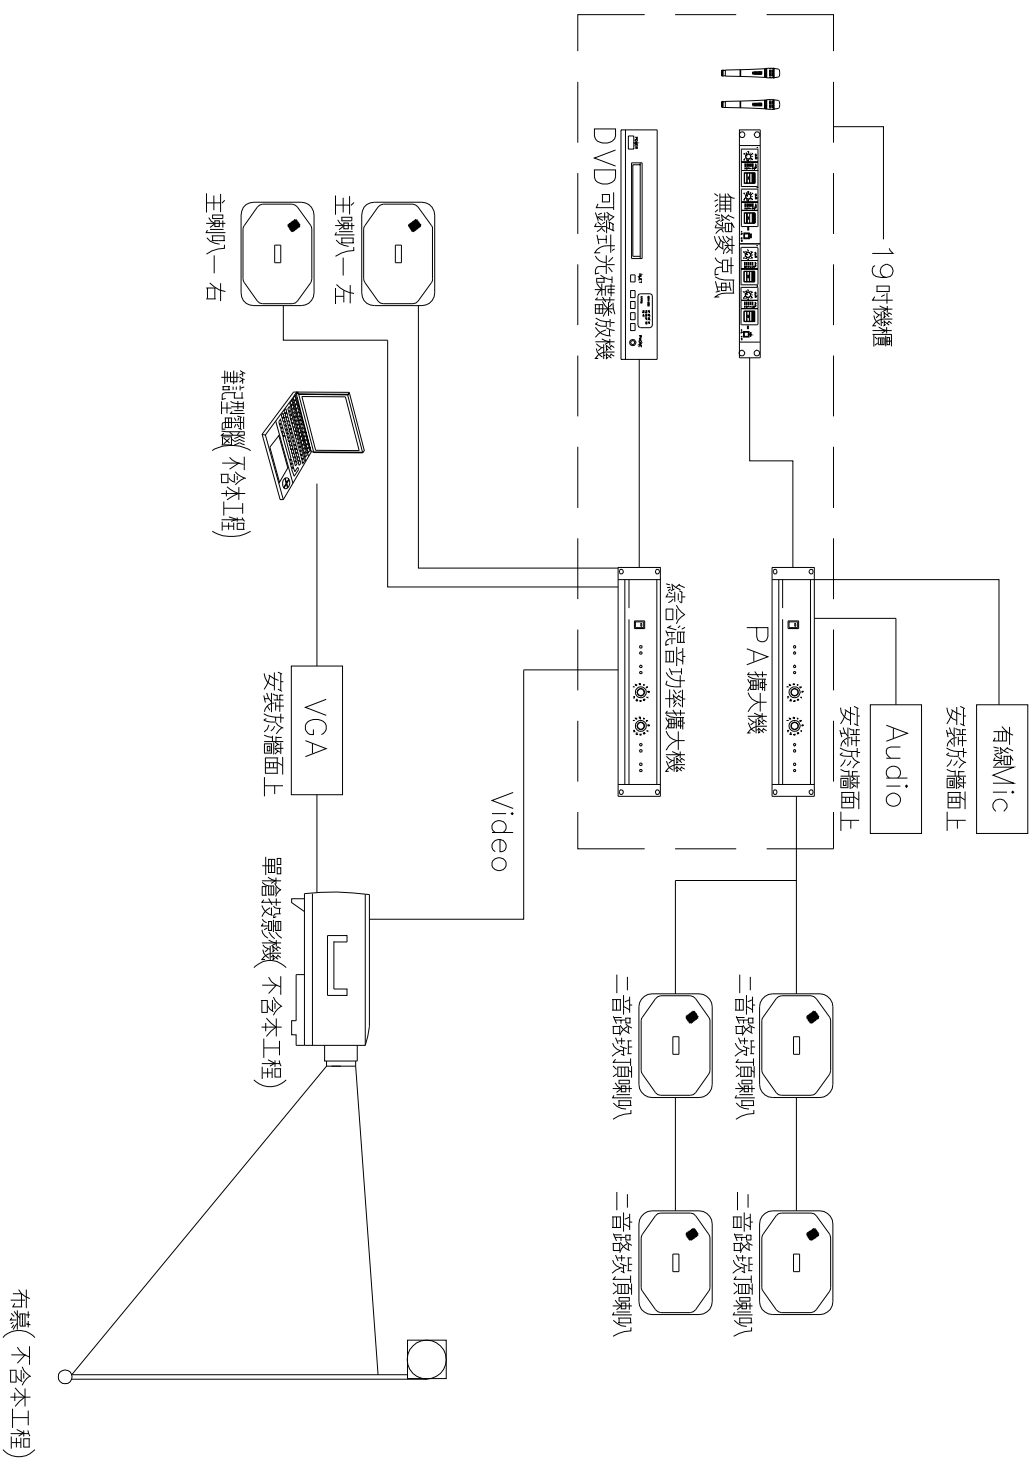

音樂教室音響設備位置圖

所有音響設備佈線線均須配合裝修工程，均需隱蔽方式施工，若須打除均由承包商自行吸收

音樂教室音響設備系統圖

音樂教室音響設備系統圖